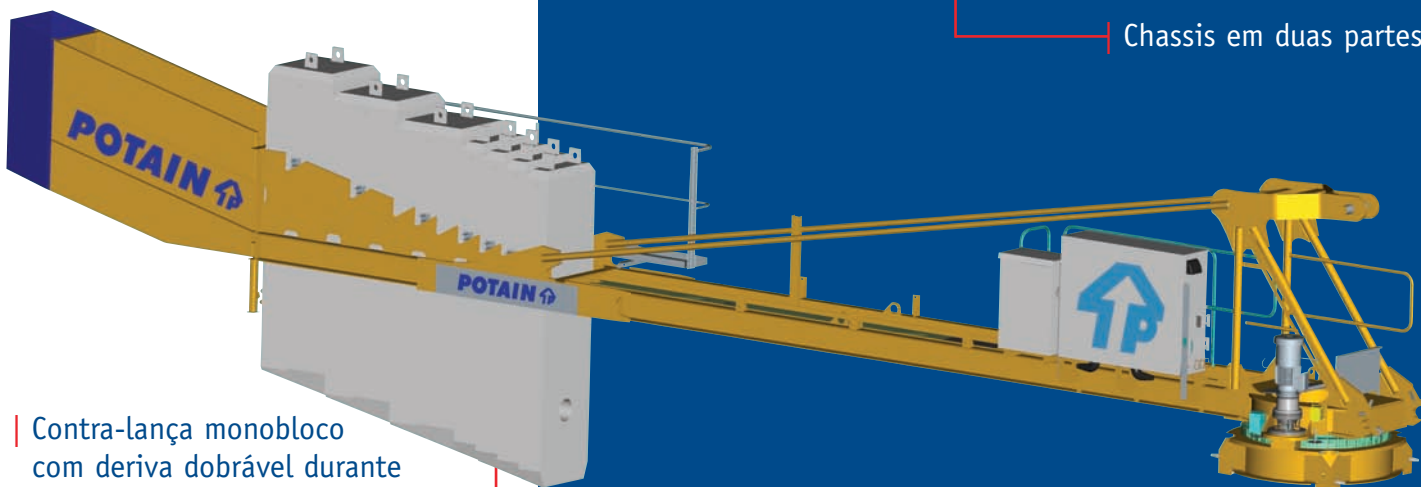

MCT 78 & MCT 88

POTAIN

“ *Imagine...
...a simplicidade e
a rapidez de montagem* ”

A nova grua MCT « City »

Ela tem tudo o que as grandes têm:

- **Carga** máxima: 3 t e 5 t
- **Carga** máxima na ponta da lança:
 - MCT78: 1 t a 51 m
 - MCT88: 1,1 t a 52 m
- **Mastro:** 1,2 m
- **Altura sob o gancho:** 40,1 m

- ... inúmeros pormenores para uma montagem ainda mais rápida
- ...mecanismos com conversor de frequência de série para um melhor desempenho
- ...Comando rádio com indicador integrado, de série

MCT 78 & MCT 88

3,8 m : ZC 2030
4,5 m : ZD 2030

Chassis em duas partes

Contra-lança monobloco com deriva dobrável durante o transporte

O conceito City:
A passagem dos cabos metálicos è feita no solo

Montagem rápida da lança: