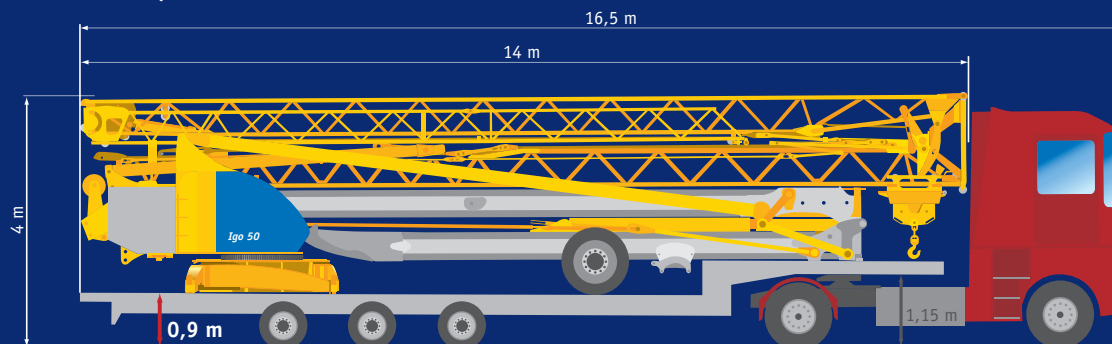

Igo 50

POTAIN 

Cada vez más...

...cerca de la excelencia...

*40 metros de pluma
transporte compacto*

Potente

Unas características excepcionales:

- 1100 kg a 40 m,
- 4000 kg a 15,7 m,
- Amplio abanico de velocidades de elevación: desde 1,8 m/min con 4 pocos hasta 66 m/min con 2 pocos,
- Nuevo mecanismo de orientación **RVF+** que permite reforzar el frenado mediante inversión de la transmisión (contraorientación),
- Diversas posibilidades de configuración de plumas:
 - Flecha inclinada a 8° o 20°,
 - Flecha plegada o parcialmente desmontada (por ejemplo: 2000 kg a 28 m).

Radio de giro correspondiente al polígono de apoyo

Manitowoc
Crane CARE

www.manitowoccrane.com

Compacta

Un modo de transporte adaptado a sus exigencias:

- Grúa perfectamente compacta en modo de transporte (con el gálibo autorizado para un remolque rebajado estándar):

- Reparto óptimo del peso en remolque o semi-remolque:

- Lastre de base incluido en el paquete de transporte,
- Considerable distancia del suelo.

► 12 losas de hormigón instalables con la ayuda de una fuente de potencia hidráulica que está en opción de la grúa.