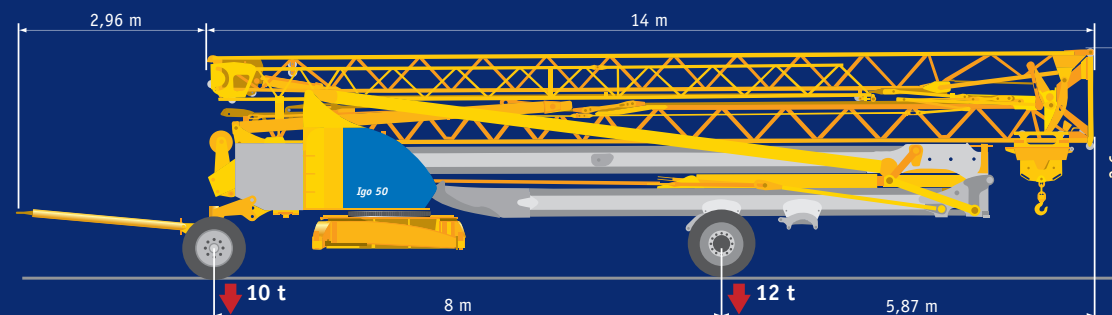

Igo 50

POTAIN 

Cada vez más...

...cerca de la excelencia...

*40 metros de pluma
transporte compacto*

Potente

Unas características excepcionales:

- 1100 kg a 40 m,
- 4000 kg a 15,7 m,
- Amplio abanico de velocidades de elevación: desde 1,8 m/min con 4 pocos hasta 66 m/min con 2 pocos,
- Nuevo mecanismo de orientación **RVF+** que permite reforzar el frenado mediante inversión de la transmisión (contraorientación),
- Diversas posibilidades de configuración de plumas:
 - Flecha inclinada a 8° o 20°,
 - Flecha plegada o parcialmente desmontada (por ejemplo: 2000 kg a 28 m).

Radio de giro correspondiente al polígono de apoyo

Manitowoc
Crane CARE

www.manitowoccrane.com

Compacta

Un modo de transporte adaptado a sus exigencias:

- Grúa perfectamente compacta en modo de transporte (con el gálibo autorizado para un remolque rebajado estándar):

- Reparto óptimo del peso en remolque o semi-remolque:

- Lastre de base incluido en el paquete de transporte,
- Considerable distancia del suelo.

► 12 losas de hormigón instalables con la ayuda de una fuente de potencia hidráulica que está en opción de la grúa.